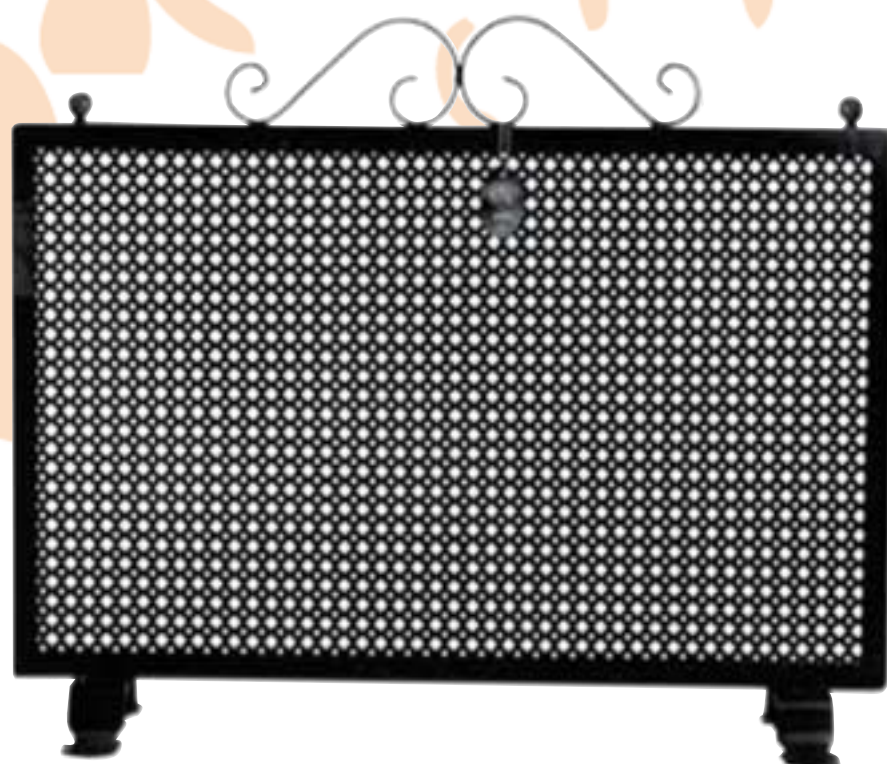

Cód. 70139

22,90€

CESTA DE LEÑA MIMBRE OVALADA TRYUN
65 x 46 x 52 cm. Muy decorativa y práctica para los leños de la chimenea.

Cód. 2938

35€

CESTA DE LEÑA HIERRO IMEX EL ZORRO
50 x 42 x 35 cm. Muy práctica, sirve a su vez de revistero. Pintada en epoxi negro mate y secada al horno a 300°C.

Cód. 47456

59,95€

SALVACHISPAS PLEGABLE IMEX EL ZORRO
106 x 50 cm. Muy práctico, decorativo y fuerte. 2 hojas plegables. Se puede adaptar a muchas chimeneas ya que el sistema que lleva patas, se adapta muy bien al suelo y protege del fuego sin quitar el calor.

Cód. 73458

32,75€

JUEGO CHIMENEA 4 PIEZAS IMEX EL ZORRO
Mangos metálicos Imex. Muy práctico, moderno y decorativo. Ocupa muy poco espacio.

Cód. 82162

44,95€

ASPIRADOR DE CENIZAS
Depósito 20 l. para cenizas con motor de 1200 W. Tubo 38 mm. y 1 m. de largo.

Cód. 47455

31,95€

SALVACHISPAS IMEX EL ZORRO
67 x 60 cm. Muy práctico, decorativo y fuerte. Se puede adaptar a muchas chimeneas ya que el sistema que lleva patas, se adapta muy bien al suelo y protege del fuego sin quitar el calor.