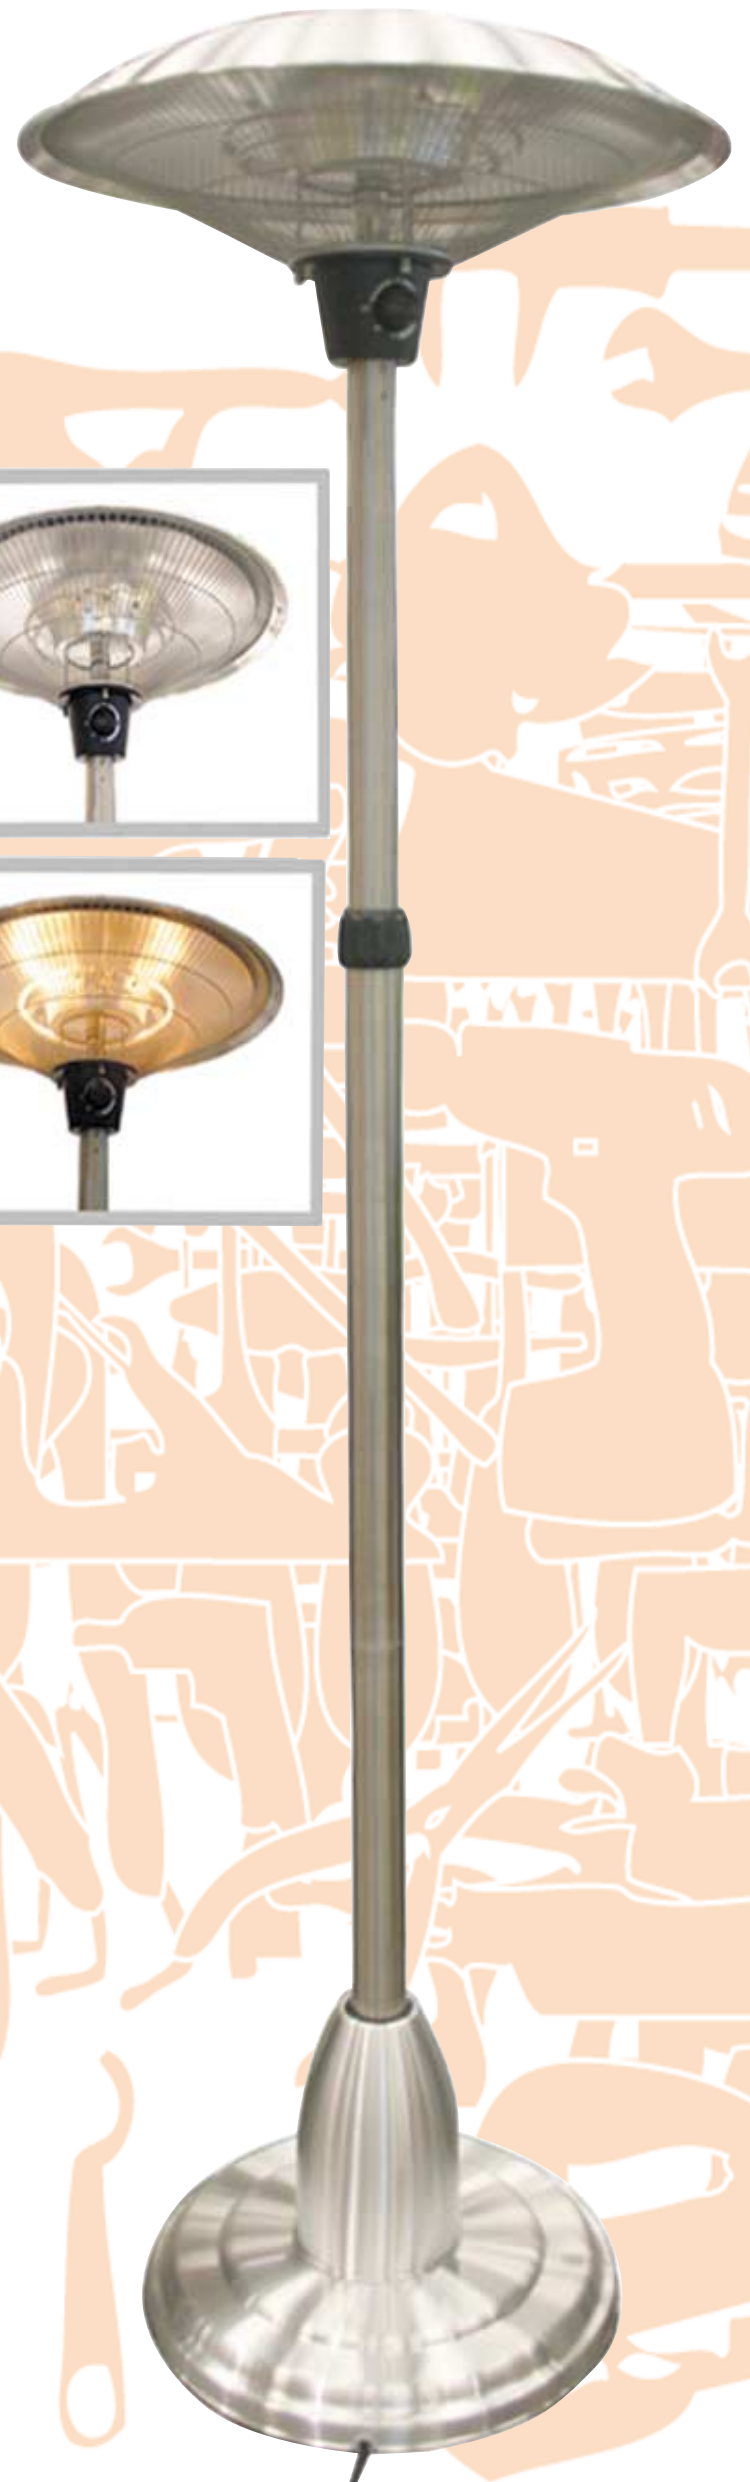

Cód. 77715

114,95€

ESTUFA ELÉCTRICA DE EXTERIOR TRYUN
Regulable en altura 1,70 - 2,10 m. 3 niveles de potencia 900-1200-2100 W. Sombrero de 59 cm. Ø. Chapa de acero inox.
Temporizador 60 minutos. Peso 14,6 kg.