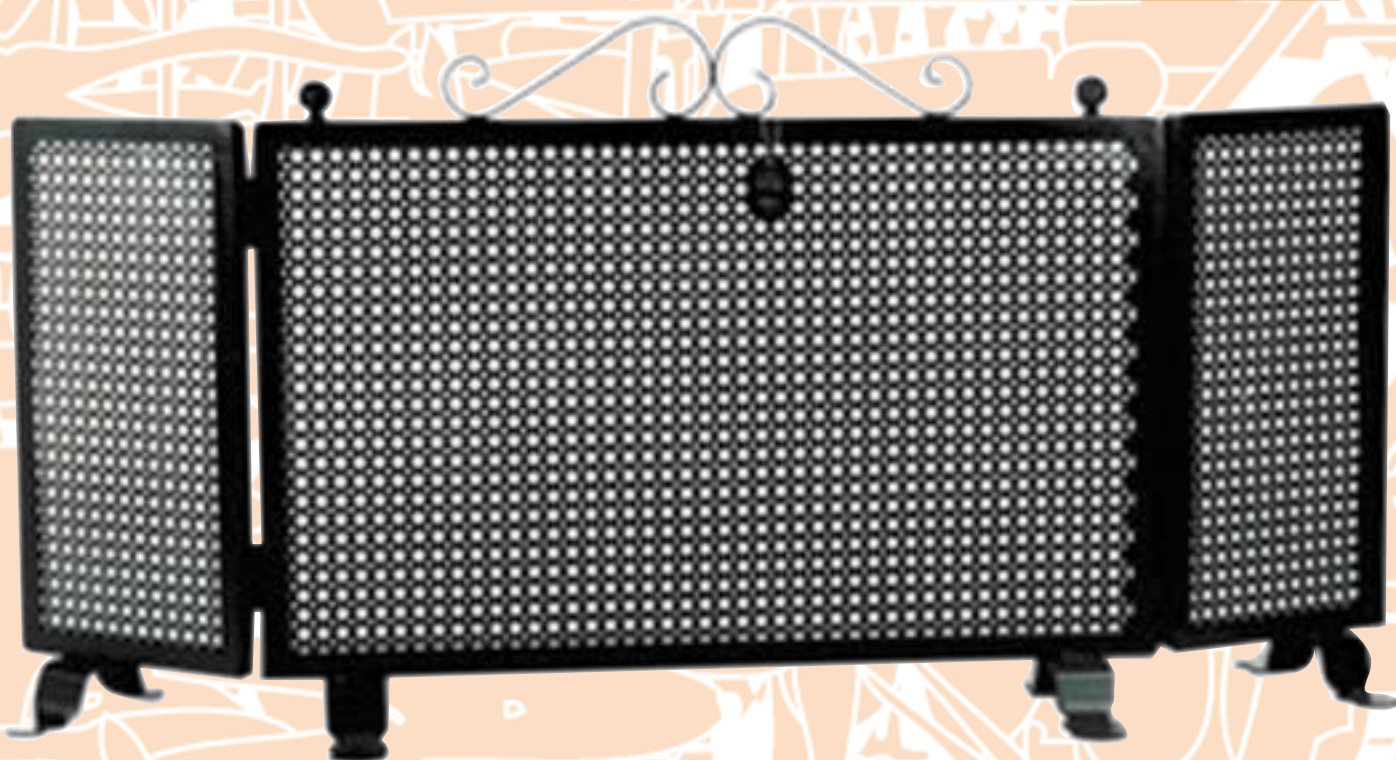

Cód. 71064

49,95€

TALADRO PERCUTOR BOSCH
Diseño compacto con empuñadura antivibraciones Softgrip.
Portabrocas de sujeción rápida. Control electrónico e
inversión de giro. Giro reversible. Potencia nominal
absorbida 500 W. Potencia útil 228 W. Par de giro máx.
7,5 Nm. Velocidad de giro en vacío 50 - 3.000 r.p.m.
Percusiones 48.000 r.p.m. Peso 1,5 kg. Intervalo de
perforación. Portabrocas de sujeción rápida. Press + Lock de
Bosch. Aplicación: atornillar / perforar / taladrar a percusión.

Cód. 82090

119€

ESTUFA DE QUEROSENO IBEREMEC
2400/2600 W.
Potencia nominal: 2.400 W/h. Potencia máx.: 2.600 W/h. Consumo: 0'25 l. / 200 g/h. Superficie mín. a instalar: 20 m². Superficie recomendada a calentar: 40 m². Autonomía de funcionamiento: +/- 13 h. Seguridad atmosférica y antivuelco.

Cód. 70139

22,90€

CESTA DE LEÑA MIMBRE OVALADA TRYUN
65 x 46 x 52 cm. Muy decorativa y práctica para los leños de la chimenea.

Cód. 2938

35€

CESTA DE LEÑA HIERRO IMEX EL ZORRO
50 x 42 x 35 cm. Muy práctica, sirve a su vez de revistero. Pintada en epoxi negro mate y secada al horno a 300°C.

Cód. 47456

59,95€

SALVACHISPAS PLEGABLE IMEX EL ZORRO
106 x 50 cm. Muy práctico, decorativo y fuerte. 2 hojas plegables. Se puede adaptar a muchas chimeneas ya que el sistema que lleva patas, se adapta muy bien al suelo y protege del fuego sin quitar el calor.