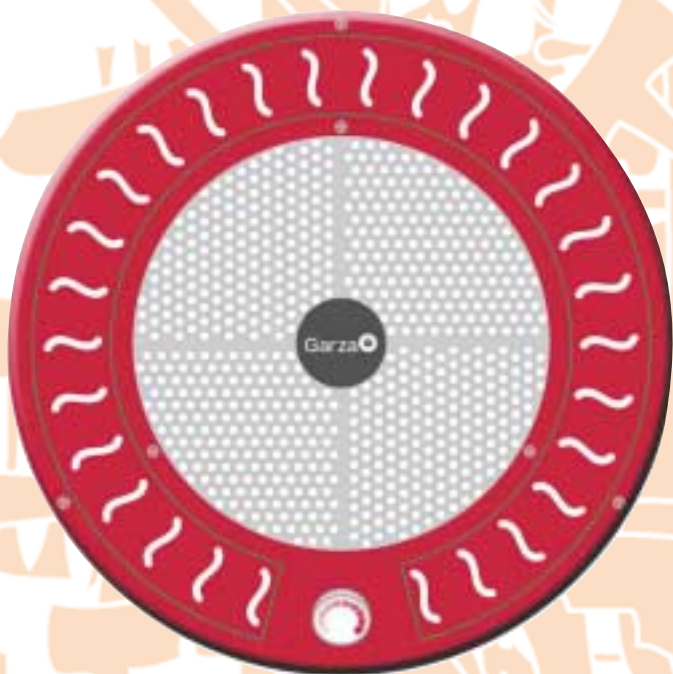

Cód. 82090

119€

ESTUFA DE QUEROSENO IBEREMEC
2400/2600 W.
Potencia nominal: 2.400 W/h. Potencia máx.: 2.600 W/h. Consumo: 0'25 l. / 200 g/h. Superficie mín. a instalar: 20 m². Superficie recomendada a calentar: 40 m². Autonomía de funcionamiento: +/- 13 h. Seguridad atmosférica y antivuelco.

Cód. 82131

56,90€

MANTA ELÉCTRICA
Material poliéster aterciopelado. Tamaño 180 x 130 cm. Potencia 120 W x 1. Mando. Protección por sobrecalentamiento, apagado automático. Certificados CEE y ROHS.

Cód. 70145

ESTUFA DE CUARZO DE PIE ORBEGOZO
2 niveles de potencia: 600 y 1.200 W. 2 barras de cuarzo. Reflector protegido de alta brillantez. Amplio soporte. Pantalla orientable. "Antivuelco". 230 V.

17,95€

Cód. 82229

23,50€

Cód. 82238

BRASERO BE600T GARZA
Rejilla de seguridad. Termostato regulable. Sistema de seguridad. Indicador de calor, protección sobrecalentamiento.

23,95€

Cód. 82230

CALEFACTOR SPLIT CERÁMICO ORBEGOZO
De pared tipo SPLIT. 2 niveles de calor: 1000 y 2000 W. Elementos cerámicos PTC. Temporizador de 8 h. Función aire frío (ventilador). Protección contra sobrecalentamiento. 230 V. Mando a distancia. Medidas: 450 x 180 x 100 mm.