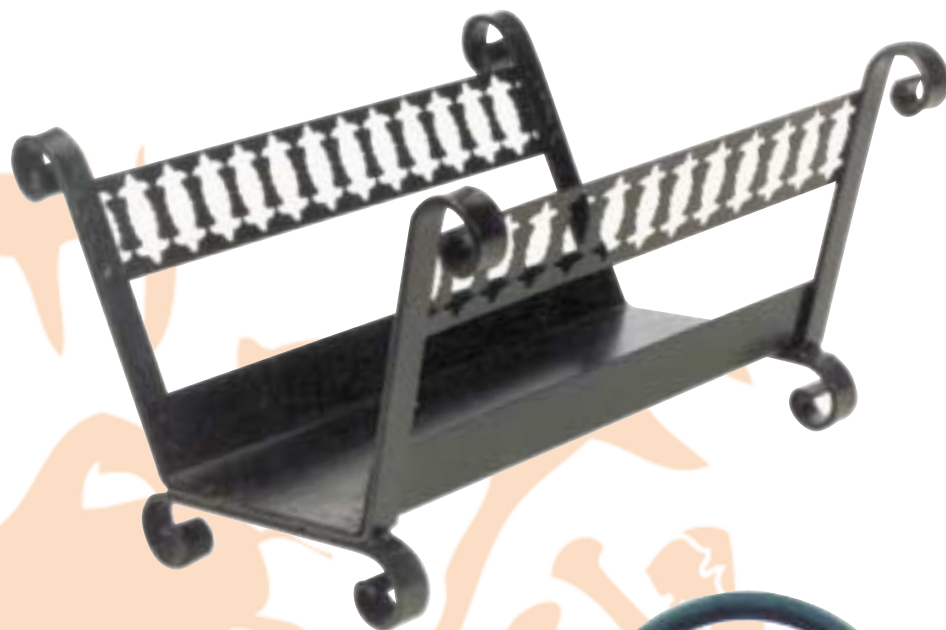

Cód. 82225

1,20€

PASTILLAS DE ENCENDIDO BARBACOA PQS
Ideales para hogueras, barbacoas, chimeneas... 32 pastillas.

Cód. 73421

5,95€

LEÑO DESHOLLINADOR ECOLÓGICO SANEAPLAST
Elimina los hollines y reduce el riesgo de fuego de chimenea.

Cód. 70139

22,90€

CESTA DE LEÑA MIMBRE OVALADA TRYUN
65 x 46 x 52 cm. Muy decorativa y práctica para los leños de la chimenea.

Cód. 2938

35€

CESTA DE LEÑA HIERRO IMEX EL ZORRO
50 x 42 x 35 cm. Muy práctica, sirve a su vez de revistero. Pintada en epoxi negro mate y secada al horno a 300°C.

Cód. 47456

59,95€

SALVACHISPAS PLEGABLE IMEX EL ZORRO
106 x 50 cm. Muy práctico, decorativo y fuerte. 2 hojas plegables. Se puede adaptar a muchas chimeneas ya que el sistema que lleva patas, se adapta muy bien al suelo y protege del fuego sin quitar el calor.