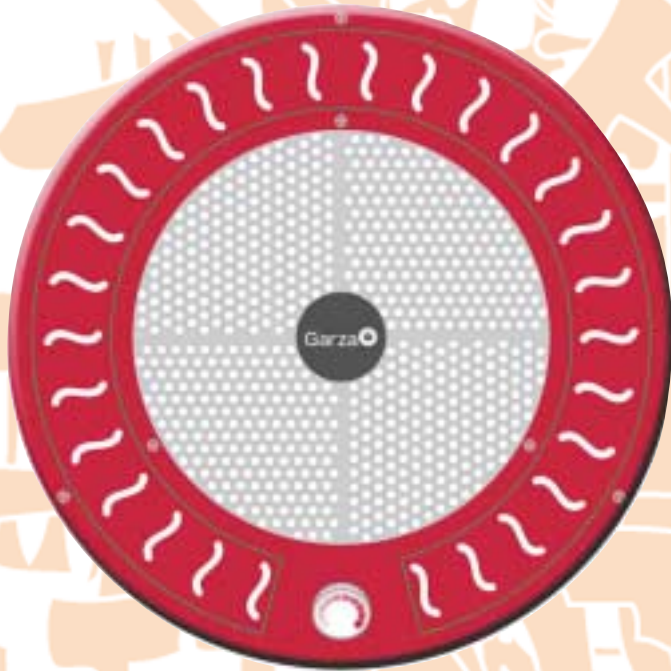

Cód. 82090

119€

ESTUFA DE QUEROSENO IBEREMEC
2400/2600 W.
Potencia nominal: 2.400 W/h. Potencia máx.: 2.600 W/h. Consumo: 0'25 l. / 200 g/h. Superficie mín. a instalar: 20 m². Superficie recomendada a calentar: 40 m². Autonomía de funcionamiento: +/- 13 h. Seguridad atmosférica y antivuelco.

Cód. 62786

20,50€

CALEFACTOR HORIZONTAL AIRE FRESCO TRYUN
 2 niveles de potencia: 1000/2000 W. Termostato con ajuste progresivo. Posición ventilador. Medidas 26 x 16 x 26 cm.

Cód. 70145

17,95€

ESTUFA DE CUARZO DE PIE ORBEGOZO
2 niveles de potencia: 600 y 1.200 W. 2 barras de cuarzo. Reflector protegido de alta brillantez. Amplio soporte. Pantalla orientable. "Antivuelco". 230 V.

Cód. 82229

23,50€

ESTUFA DE CUARZO PARA BAÑO ORBEGOZO
2 niveles de potencia: 600 y 1.200 W. 2 barras de cuarzo. Fácil instalación. Reflector protegido de alta brillantez. Pantalla orientable. Medidas: 130x115x540 mm. Interruptor y selección de potencias por tirador. 230 V.

Cód. 82238

23,95€

BRASERO BE600T GARZA
Rejilla de seguridad. Termostato regulable. Sistema de seguridad. Indicador de calor, protección sobrecalentamiento.

Cód. 82230

35,90€

CALEFACTOR SPLIT CERÁMICO ORBEGOZO
De pared tipo SPLIT. 2 niveles de calor: 1000 y 2000 W. Elementos cerámicos PTC. Temporizador de 8 h. Función aire frío (ventilador). Protección contra sobrecalentamiento. 230 V. Mando a distancia. Medidas: 450 x 180 x 100 mm.